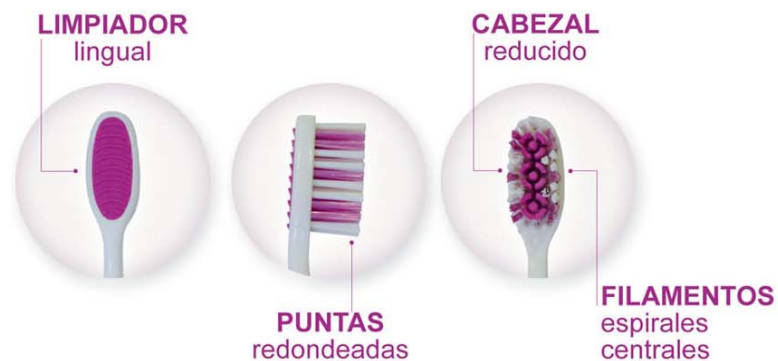

Kemphor

12
unidades

Cepillo dental dientes sensibles

P.V.P. 15,00€

- Cepillo dental manual con limpiador lingual, suave con el esmalte y las encías.
- Te ayuda a conseguir una sonrisa más blanca gracias a sus filamentos centrales espirales.
- Se recomienda para dientes sensibles por la dureza suave de sus cerdas.
- Su mango, anatómico y antideslizante, asegura un cepillado preciso y cómodo.
- Dureza de las cerdas: Suave.

Kemphor recomienda:

Colutorio bucal fluorado

Seda dental